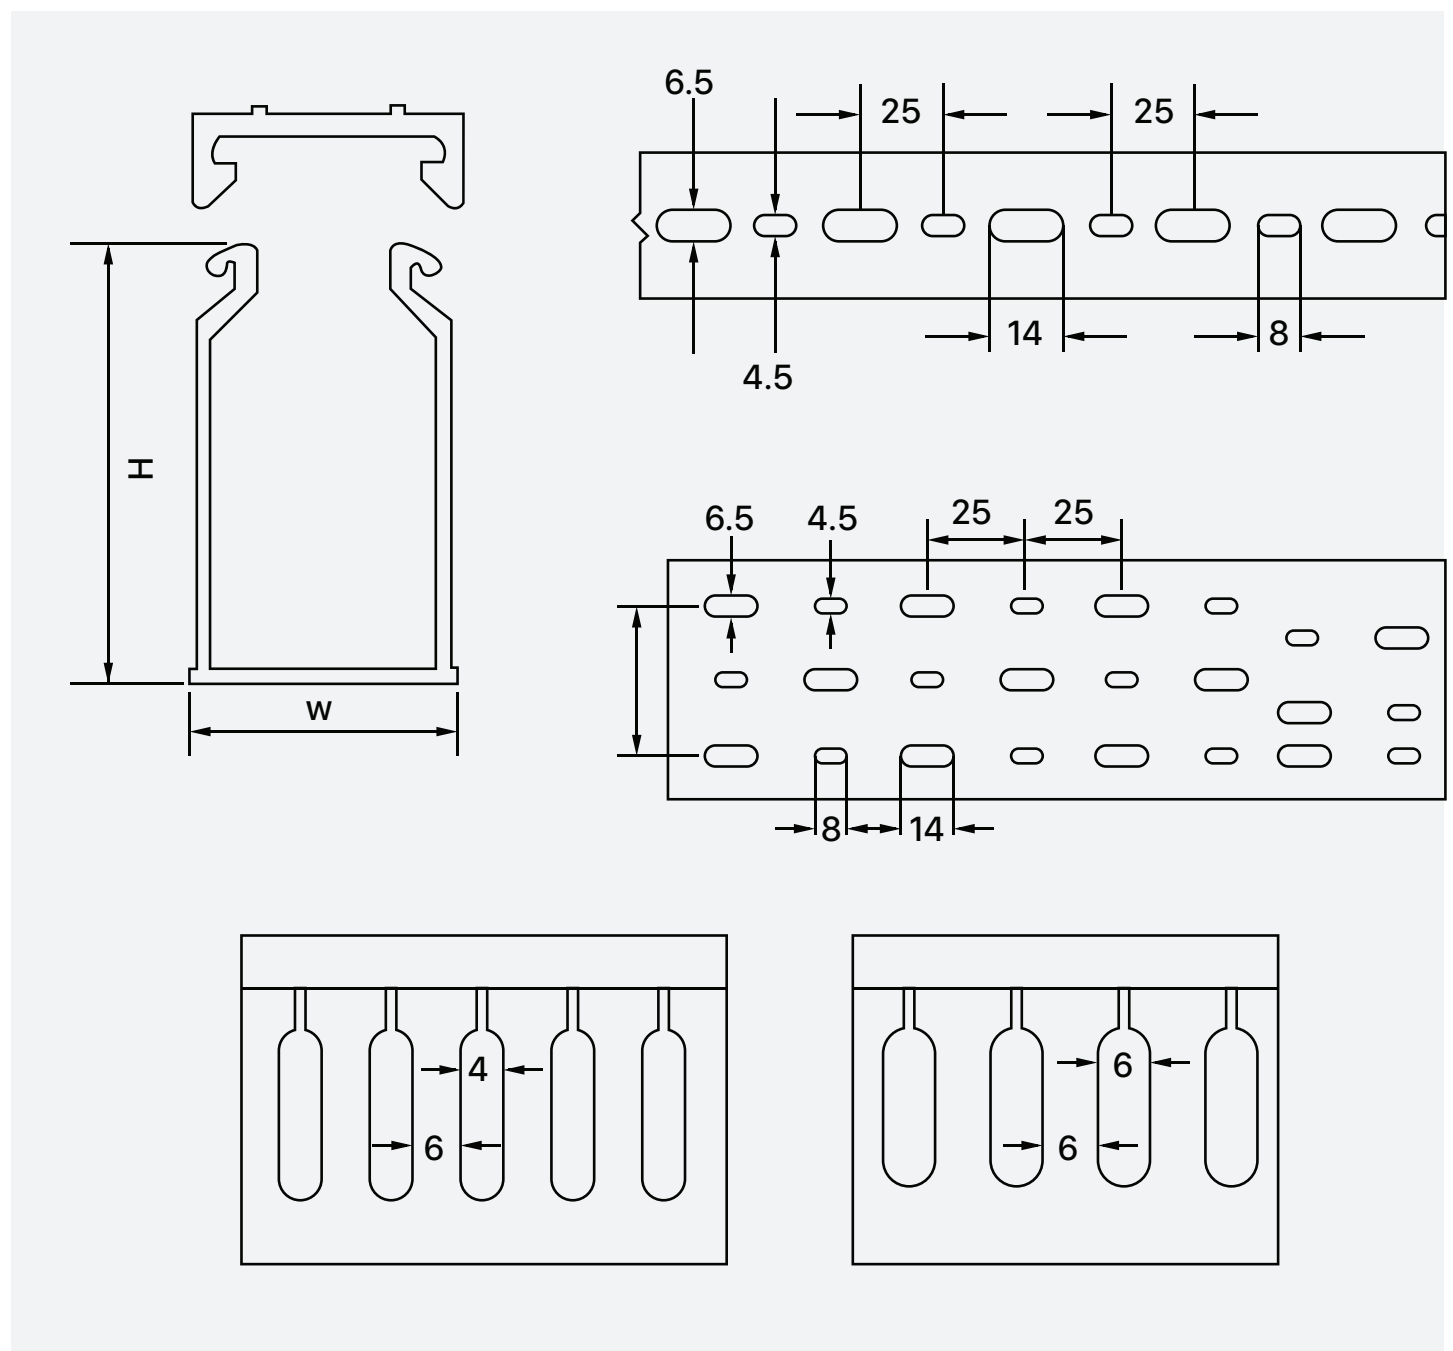

■ **Màu sắc**

Xám (Trắng, Xanh lam và Đen có sẵn)

■ **Nhiệt độ**

-20 °C ~ 65 °C

■ **Thiết kế dễ dàng thi công lắp đặt**

- Bao gồm đế và nắp, lắp ráp dễ dàng và chắc chắn, trơn tru để hoàn thiện tốt hơn.
- Với khe được căn chỉnh, các góc và cạnh nhẵn sẽ không làm hỏng hoặc biến dạng dây.
- Tất cả các mặt và lỗ gắn linh hoạt, dễ dàng cài đặt và tháo rời.
- Thiết kế đường đánh dấu đặc biệt trên bìa có thể cho phép ghi nhanh các thành phần có liên quan.
- Thiết kế đường kẻ ở cạnh dưới của thân, vận hành dễ dàng, giữ cho hệ thống dây điện đẹp và gọn gàng.